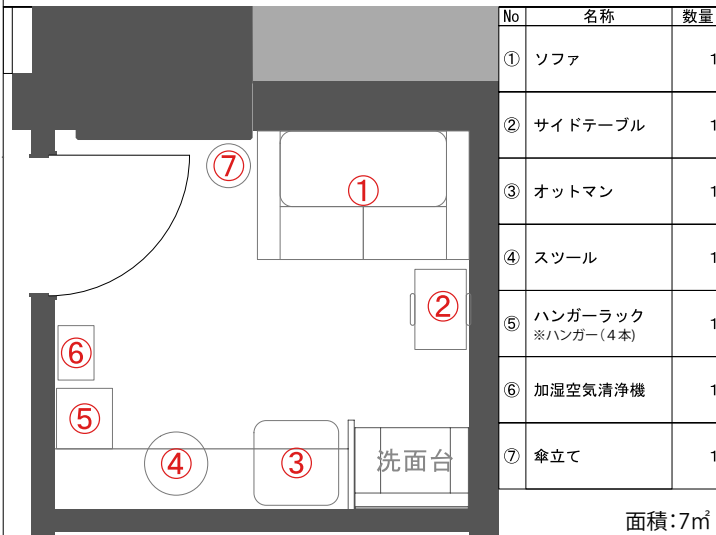

P.O.MinamiaoyamaHall 備品リスト (ドリンクカウンター)

P.O.MinamiaoyamaHall 備品リスト (主催者控室)

P.O.MinamiaoyamaHall 備品リスト (楽屋 1)

P.O.MinamiaoyamaHall 備品リスト (楽屋 2)