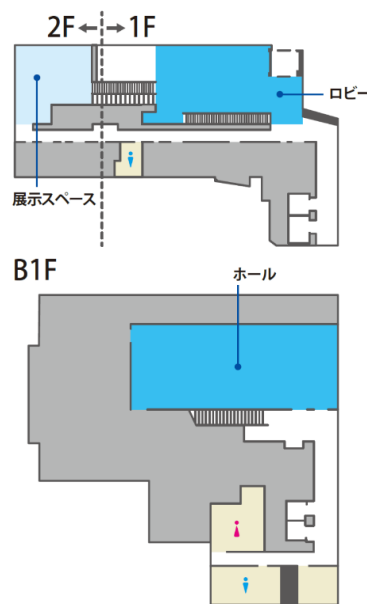

<地下1階 ホール>

ファッションショーやアパレル展示、コンサート、セミナーなど、幅広い用途にご利用頂けます。

<1階 ロビー>

1階ロビーと一体的に使用することで青山通りに面したプロモーションも可能になります。

● 『P.O.Minamiaoyama Hall』概要

施設名称	P.O.Minamiaoyama Hall (ピー・オー・ミナミアオヤマホール)
公式HP	https://po-hall.jp/
所在地	東京都港区南青山2丁目5番17 地下1階
アクセス	青山一丁目駅 から 徒歩2分 (東京メトロ銀座線・半蔵門線/都営大江戸線) 外苑前 駅 から 徒歩5分 (東京メトロ銀座線)
開業	2024年4月1日
面積	・地下1階ホール：265㎡ (ホール：180㎡とホワイエ：85㎡に分割可能) ・1階ロビー：210㎡
収容人員	250人
天井高	・地下1階 ホール：約4m ・1階ロビー：約9.7m
床耐荷重	・地下1階 ホール：500kg/㎡ ・1階ロビー：500kg/㎡
設備	・バトン、ライティングレール、配線ピット ・プロジェクター、スクリーン ・マイク設備、スピーカー ・ドリンクカウンター
控室	主催者控室、楽屋1、楽屋2

<公式HP QRコード>

<フロア図>

● 『P.O.Minamiaoyama Hall』アクセスマップ

●施設予約について

ご利用日の6ヶ月前の月の1日から予約受付を行っております。

(例：10月10日にご利用希望の場合 → 4月1日より予約受付開始)

詳細は、施設公式サイト (<https://po-hall.jp/>) をご確認ください。

予約・ホールに関するお問合せ