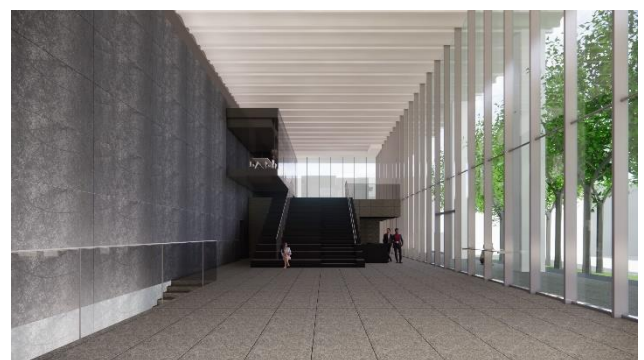

『P.O.Minamiaoyama Hall』 青山エリアの新しい文化発信拠点 2024年4月に誕生！

株式会社シアターワークショップ（本社：東京都渋谷区、代表取締役：伊東正示）が受託運営する『P.O.Minamiaoyama Hall』が、青山一丁目駅から徒歩2分の立地に誕生した『ポラ青山ビルディング』の地下1階に、2024年4月1日にオープンいたします。

ファッションやアートが息づく南青山エリアの新しい文化発信拠点として、記者発表会やファッションショー、アパレル展示会、音楽コンサート、企業パーティ等、幅広い用途にご利用いただけるイベントホールです。

地下1階のホール空間だけでなく、青山通りに向けてガラス面が開放的な1階のロビーも一体的に利用することで、ロビーでプロダクトを展示し、ホールでは発表会 & パーティを実施するなど、ストーリーのある立体的なイベントが可能となり、他にはない拡張性を発揮します。

加えて、ホールの設計段階から携わる、会場設備に精通したホールスタッフが常駐し、企画の実現をサポートするほか、音響・照明設備等の専門技術スタッフがフレキシブルに対応し、イベント全体のスムーズな進行をバックアップいたします。

<地下1階 ホール>

ファッションショーやアパレル展示、コンサート、セミナーなど、幅広い用途にご利用頂けます。

<1階 ロビー>

1階ロビーと一体的に使用することで青山通りに面したプロモーションも可能になります。

● 『P.O.Minamiaoyama Hall』概要

施設名称	P.O.Minamiaoyama Hall (ピー・オー・ミナミアオヤマホール)
公式HP	https://po-hall.jp/
所在地	東京都港区南青山2丁目5番17 地下1階
アクセス	青山一丁目駅 から 徒歩2分 (東京メトロ銀座線・半蔵門線/都営大江戸線) 外苑前 駅 から 徒歩5分 (東京メトロ銀座線)
開業	2024年4月1日
面積	・地下1階ホール：265㎡ (ホール：180㎡とホワイエ：85㎡に分割可能) ・1階ロビー：210㎡
収容人員	250人
天井高	・地下1階 ホール：約4m ・1階ロビー：約9.7m
床耐荷重	・地下1階 ホール：500kg/㎡ ・1階ロビー：500kg/㎡
設備	・バトン、ライティングレール、配線ピット ・プロジェクター、スクリーン ・マイク設備、スピーカー ・ドリンクカウンター
控室	主催者控室、楽屋1、楽屋2